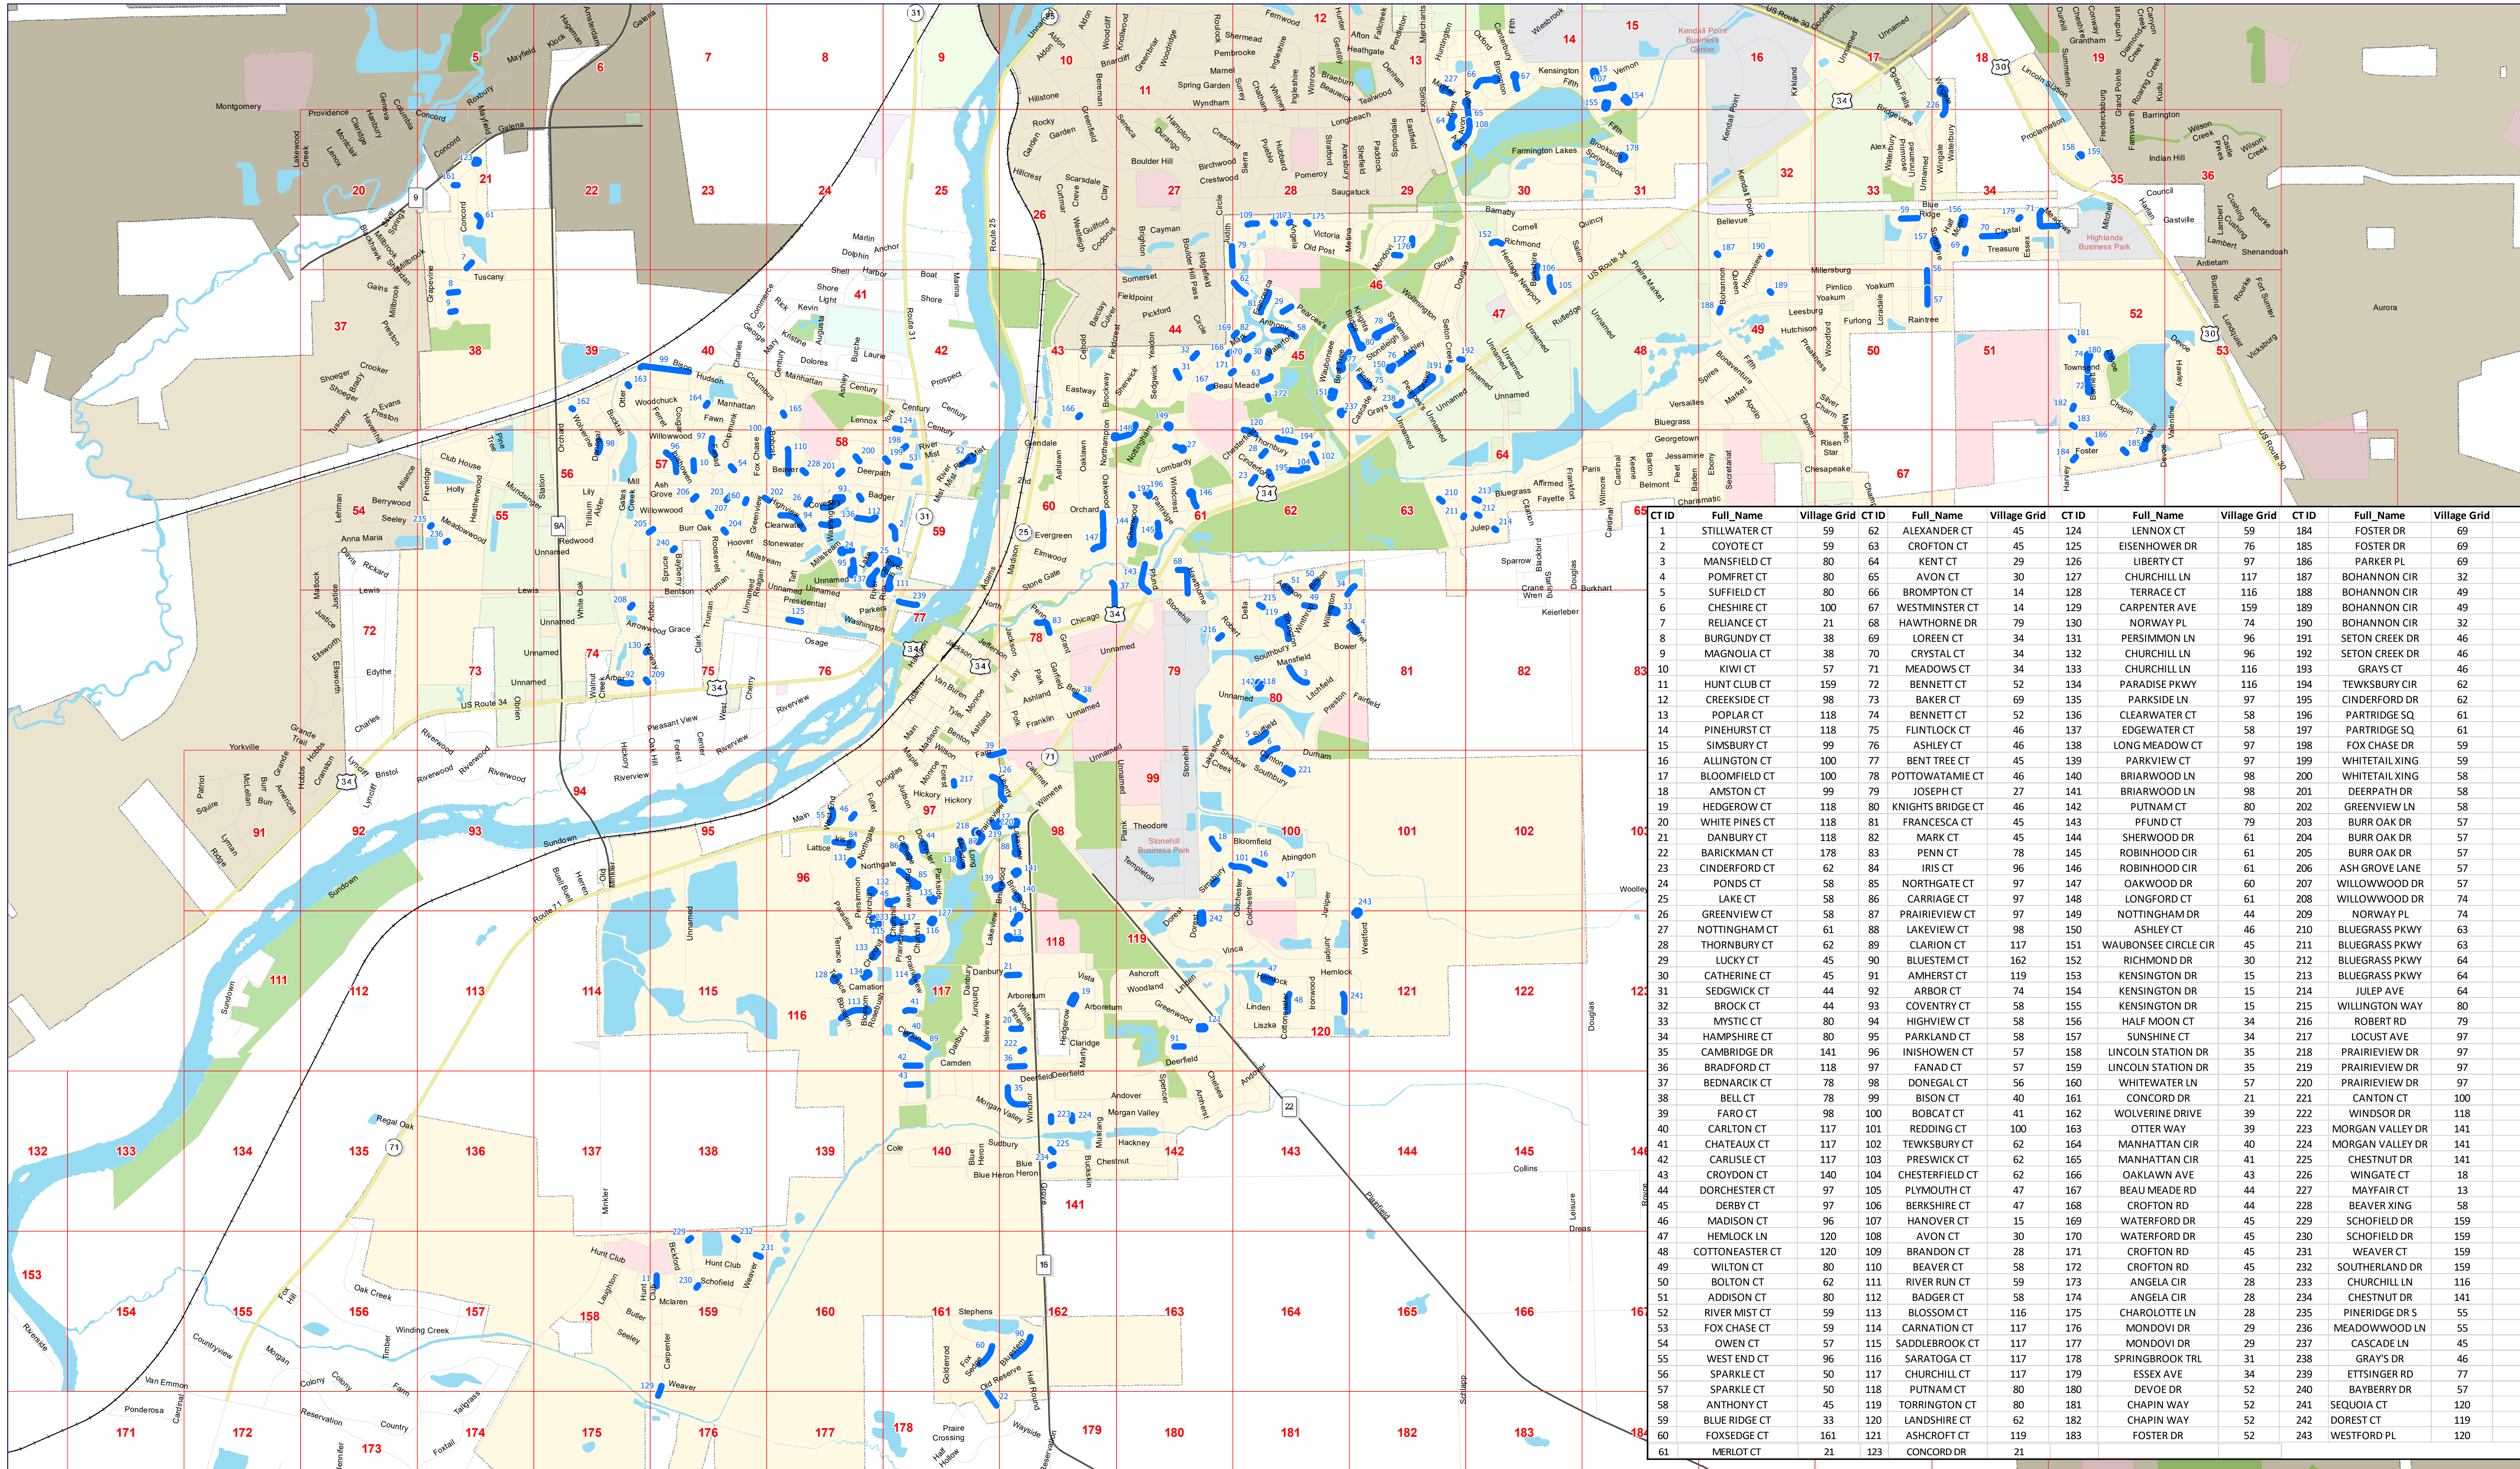

# 242 Cul-De-Sac Locations

CT ID	Full_Name	Village Grid	CT ID	Full_Name	Village Grid	CT ID	Full_Name	Village Grid	CT ID	Full_Name	Village Grid
1	STILLWATER CT	59	62	ALEXANDER CT	45	124	LENNOX CT	59	184	FOSTER DR	69
2	COYOTE CT	59	63	CROFTON CT	45	125	EISENHOWER DR	76	185	FOSTER DR	69
3	MANSFIELD CT	80	64	KENT CT	29	126	LIBERTY CT	97	186	PARKER PL	69
4	POMFRET CT	80	65	AVON CT	30	127	CHURCHILL LN	117	187	BOHANNON CIR	32
5	SUFFIELD CT	80	66	BROMPTON CT	14	128	TERRACE CT	116	188	BOHANNON CIR	49
6	CHESHIRE CT	100	67	WESTMINSTER CT	14	129	CARPENTER AVE	159	189	BOHANNON CIR	49
7	RELIANCE CT	21	68	HAWTHORNE DR	79	130	NORWAY PL	74	190	BOHANNON CIR	32
8	BURGUNDY CT	38	69	LOREEN CT	34	131	PERSIMMON LN	96	191	SETON CREEK DR	46
9	MAGNOLIA CT	38	70	CRYSTAL CT	34	132	CHURCHILL LN	96	192	SETON CREEK DR	46
10	KIWI CT	57	71	MEADOWS CT	34	133	CHURCHILL LN	116	193	GRAYS CT	46
11	HUNT CLUB CT	159	72	BENNETT CT	52	134	PARADISE PKWY	116	194	TEWKSBURY CIR	62
12	CREEKSIDE CT	98	73	BAKER CT	69	135	PARKSIDE LN	97	195	CINDERFORD DR	62
13	POPLAR CT	118	74	BENNETT CT	52	136	CLEARWATER CT	58	196	PARTRIDGE SQ	61
14	PINEHURST CT	118	75	FLINTLOCK CT	46	137	EDGEWATER CT	58	197	PARTRIDGE SQ	61
15	SIMSBURY CT	99	76	ASHLEY CT	46	138	LONG MEADOW CT	97	198	FOX CHASE DR	59
16	ALMINGTON CT	100	77	BENT TREE CT	45	139	PARKVIEW CT	97	199	WHITETAIL XING	59
17	BLOOMFIELD CT	100	78	POTTOWATAMIE CT	46	140	BRIARWOOD LN	98	200	WHITETAIL XING	58
18	AMSTON CT	99	79	JOSEPH CT	27	141	BRIARWOOD LN	98	201	DEERPATH DR	58
19	HEDGEROW CT	118	80	KNIGHTS BRIDGE CT	46	142	PUNAM CT	80	202	GREENVIEW LN	58
20	WHITE PINES CT	118	81	FRANCESCA CT	45	143	PFUND CT	79	203	BURR OAK DR	57
21	DANBURY CT	118	82	MARK CT	45	144	SHERWOOD DR	61	204	BURR OAK DR	57
22	BARICKMAN CT	178	83	PENN CT	78	145	ROBINHOOD CIR	61	205	BURR OAK DR	57
23	CINDERFORD CT	62	84	IRIS CT	96	146	ROBINHOOD CIR	61	206	ASH GROVE LANE	57
24	PONDS CT	58	85	NORTHGATE CT	97	147	OAKWOOD DR	60	207	WILLOWWOOD DR	57
25	LAKE CT	58	86	CARRIAGE CT	97	148	LONGFORD CT	61	208	WILLOWWOOD DR	74
26	GREENVIEW CT	58	87	PRAIRIEVIEW CT	97	149	NOTTINGHAM DR	44	209	NORWAY PL	74
27	NOTTINGHAM CT	61	88	LAKVIEW CT	98	150	ASHLEY CT	46	210	BLUEGRASS PKWY	63
28	THORNBURY CT	62	89	CLARION CT	117	151	WAUBONSEE CIRCLE CIR	45	211	BLUEGRASS PKWY	63
29	LUCKY CT	45	90	BLUESTEM CT	162	152	RICHMOND DR	30	212	BLUEGRASS PKWY	64
30	CATHERINE CT	45	91	AMHERST CT	119	153	KENSINGTON DR	15	213	BLUEGRASS PKWY	64
31	SEGWICK CT	44	92	ARBOR CT	74	154	KENSINGTON DR	15	214	JULEP AVE	64
32	BROCK CT	44	93	COVENTRY CT	58	155	KENSINGTON DR	15	215	WILLINGTON WAY	80
33	MYSTIC CT	80	94	HIGHVIEW CT	58	156	HALF MOON CT	34	216	ROBERT RD	79
34	HAMPSHIRE CT	80	95	PARKLAND CT	58	157	SUNSHINE CT	34	217	LOCUST AVE	97
35	CAMBRIDGE DR	141	96	INISHOWEN CT	57	158	LINCOLN STATION DR	35	218	PRAIRIEVIEW DR	97
36	BRADFORD CT	118	97	FANAD CT	57	159	LINCOLN STATION DR	35	219	PRAIRIEVIEW DR	97
37	BEDNARCIK CT	78	98	DONEGAL CT	56	160	WHITEWATER LN	57	220	PRAIRIEVIEW DR	97
38	BELL CT	78	99	BISON CT	40	161	CONCORD DR	21	221	CANTON CT	100
39	FARO CT	98	100	BOBCAT CT	41	162	WOLVERINE DRIVE	39	222	WINDSOR DR	118
40	CARLTON CT	117	101	REDDING CT	100	163	OTTER WAY	39	223	MORGAN VALLEY DR	141
41	CHATEAU CT	117	102	TEWKSBURY CT	62	164	MANHATTAN CIR	40	224	MORGAN VALLEY DR	141
42	CARLISLE CT	117	103	PRESWICK CT	62	165	MANHATTAN CIR	41	225	CHESTNUT DR	141
43	CROYDON CT	140	104	CHESTERFIELD CT	62	166	OAKLAWN AVE	43	226	WINGATE CT	18
44	DORCHESTER CT	97	105	PLYMOUTH CT	47	167	BEAU MEADE RD	44	227	MAYFAIR CT	13
45	DERBY CT	97	106	BERKSHIRE CT	47	168	CROFTON RD	44	228	BEAVER XING	58
46	MADISON CT	96	107	HANOVER CT	15	169	WATERFORD DR	45	229	SCHOFIELD DR	159
47	HEMLOCK LN	120	108	AVON CT	30	170	WATERFORD DR	45	230	SCHOFIELD DR	159
48	COTTONWEAVER CT	120	109	BRANDON CT	28	171	CROFTON RD	45	231	WEAVER CT	159
49	WILTON CT	80	110	BEAVER CT	58	172	CROFTON RD	45	232	SOUTHERLAND DR	159
50	BOLTON CT	62	111	RIVER RUN CT	59	173	ANGELA CIR	28	233	CHURCHILL LN	116
51	ADDISON CT	80	112	BADGER CT	58	174	ANGELA CIR	28	234	CHESTNUT DR	141
52	RIVER MIST CT	59	113	BLOSSOM CT	116	175	CHARLOTTE LN	28	235	PINERIDGE DR S	55
53	FOX CHASE CT	59	114	CARNATION CT	117	176	MONDOVI DR	29	236	MEADOWWOOD LN	55
54	OWEN CT	57	115	SADDLEBROOK CT	117	177	MONDOVI DR	29	237	CASCADE LN	45
55	WEST END CT	96	116	SARATOGA CT	117	178	SPRINGBROOK TRL	31	238	GRAY'S DR	46
56	SPARKLE CT	50	117	CHURCHILL CT	117	179	ESSEX AVE	34	239	ETTSINGER RD	77
57	SPARKLE CT	50	118	PUNAM CT	80	180	DEVOE DR	52	240	BAYBERRY DR	57
58	ANTHONY CT	45	119	TORRINGTON CT	80	181	CHAPIN WAY	52	241	SEQUOIA CT	120
59	BLUE RIDGE CT	33	120	LANDSHIRE CT	62	182	CHAPIN WAY	52	242	DORSET CT	119
60	FOXEDGE CT	161	121	ANCHROFT CT	119	183	FOSTER DR	52	243	WESTFORD PL	120
61	MERLOT CT	21	123	CONCORD DR	21						